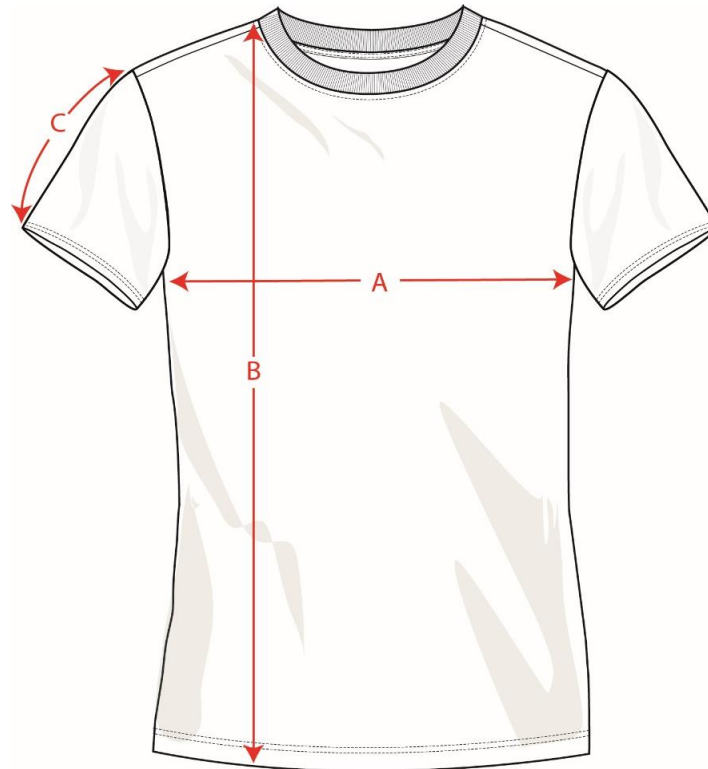

110-14PHO T-Shirt, kurzarm, Kinder

Größen/Sizes	size 5-6/ 116	size 7-8/ 128	size 9-11/ 146	size 12-14/ 164
A: 1/2 Brustweite/ Half Chest	35 cm	37 cm	41 cm	44 cm
B: Länge / Body Length	46 cm	51,5 cm	57,5 cm	62,5 cm
C: Ärmellänge/ Sleeve Length	12,5 cm	14,5 cm	16,5 cm	18,5 cm